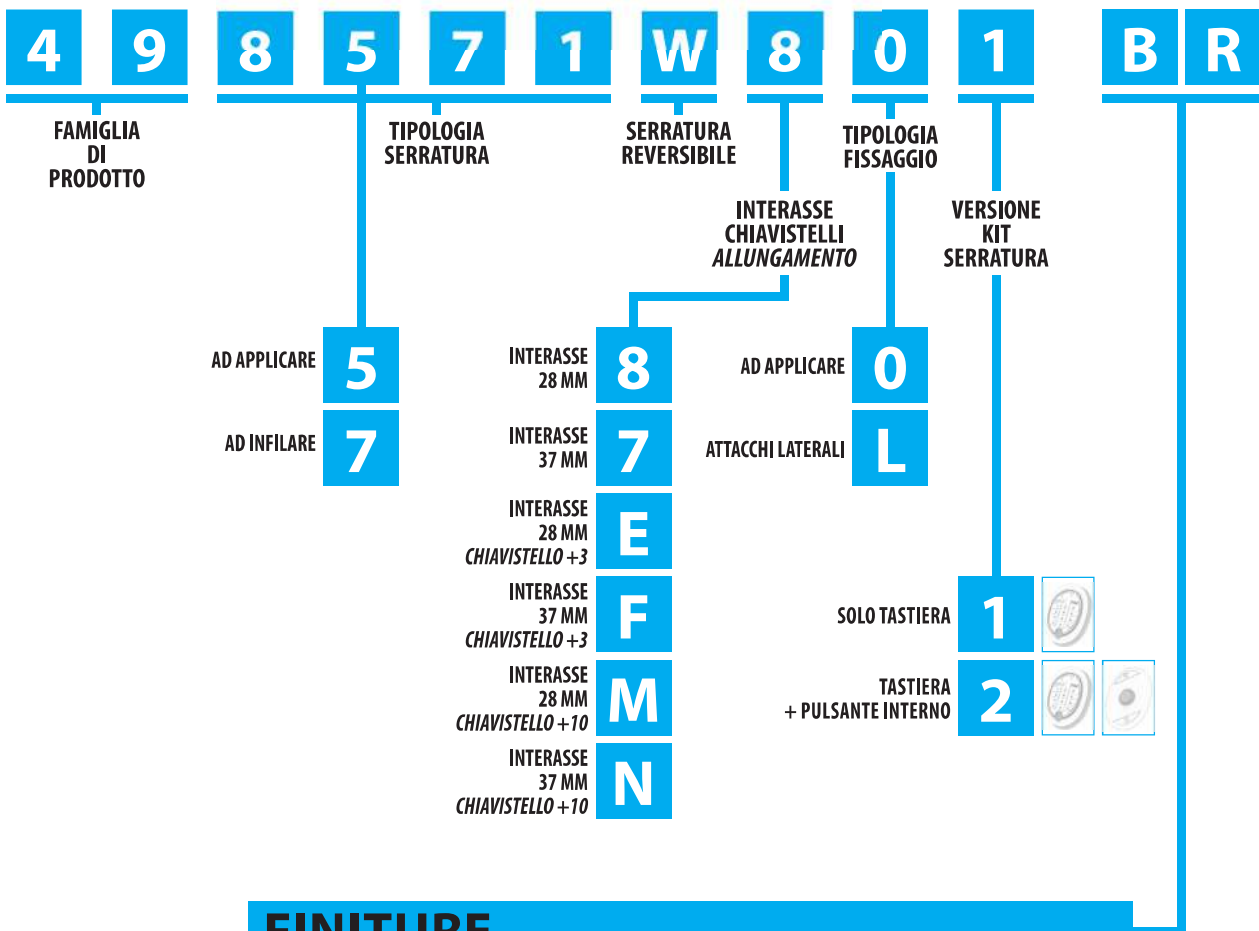

LA CODIFICA