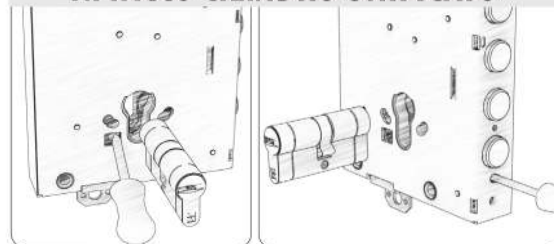

ATTACCO CILINDRO UNIFICATO