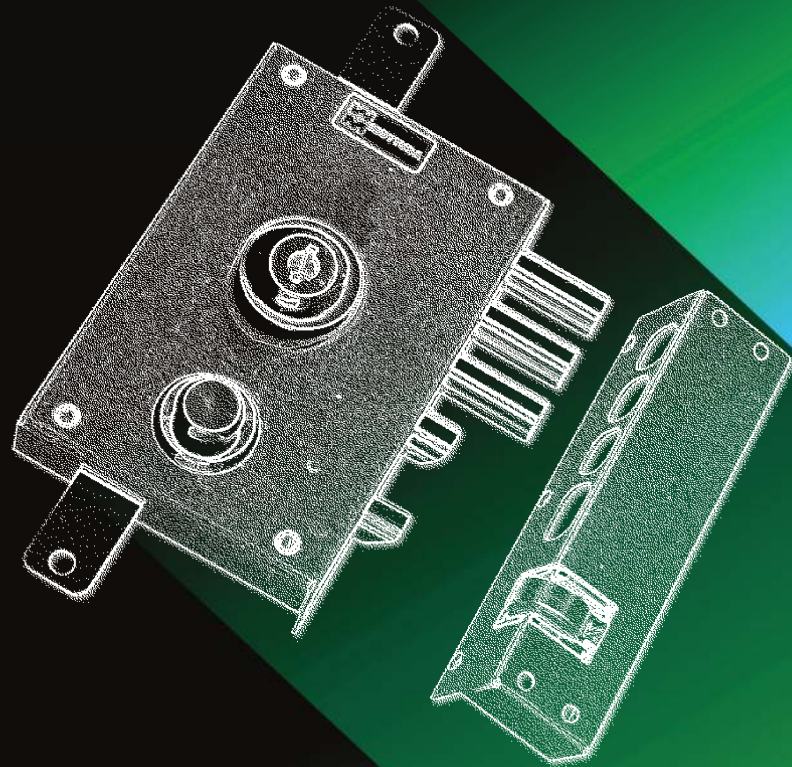

# SERRATURE ELETTRICHE

# ELE

MOTORIZZATE  
ELETTRICHE

*safeguarding your security*

<h1>30.E32</h1>	Finitura	Prezzo €			
	Vern.Nera 3ch.	Pompa Ø30	Pompa Ø34		
<b>Tripla con mezzo giro elettrico e ferroglia</b> Corsa aste mm 20 - Apertura interna con chiave cifrata Doppia pompa esterna/interna - Aste <b>NON</b> comprese					